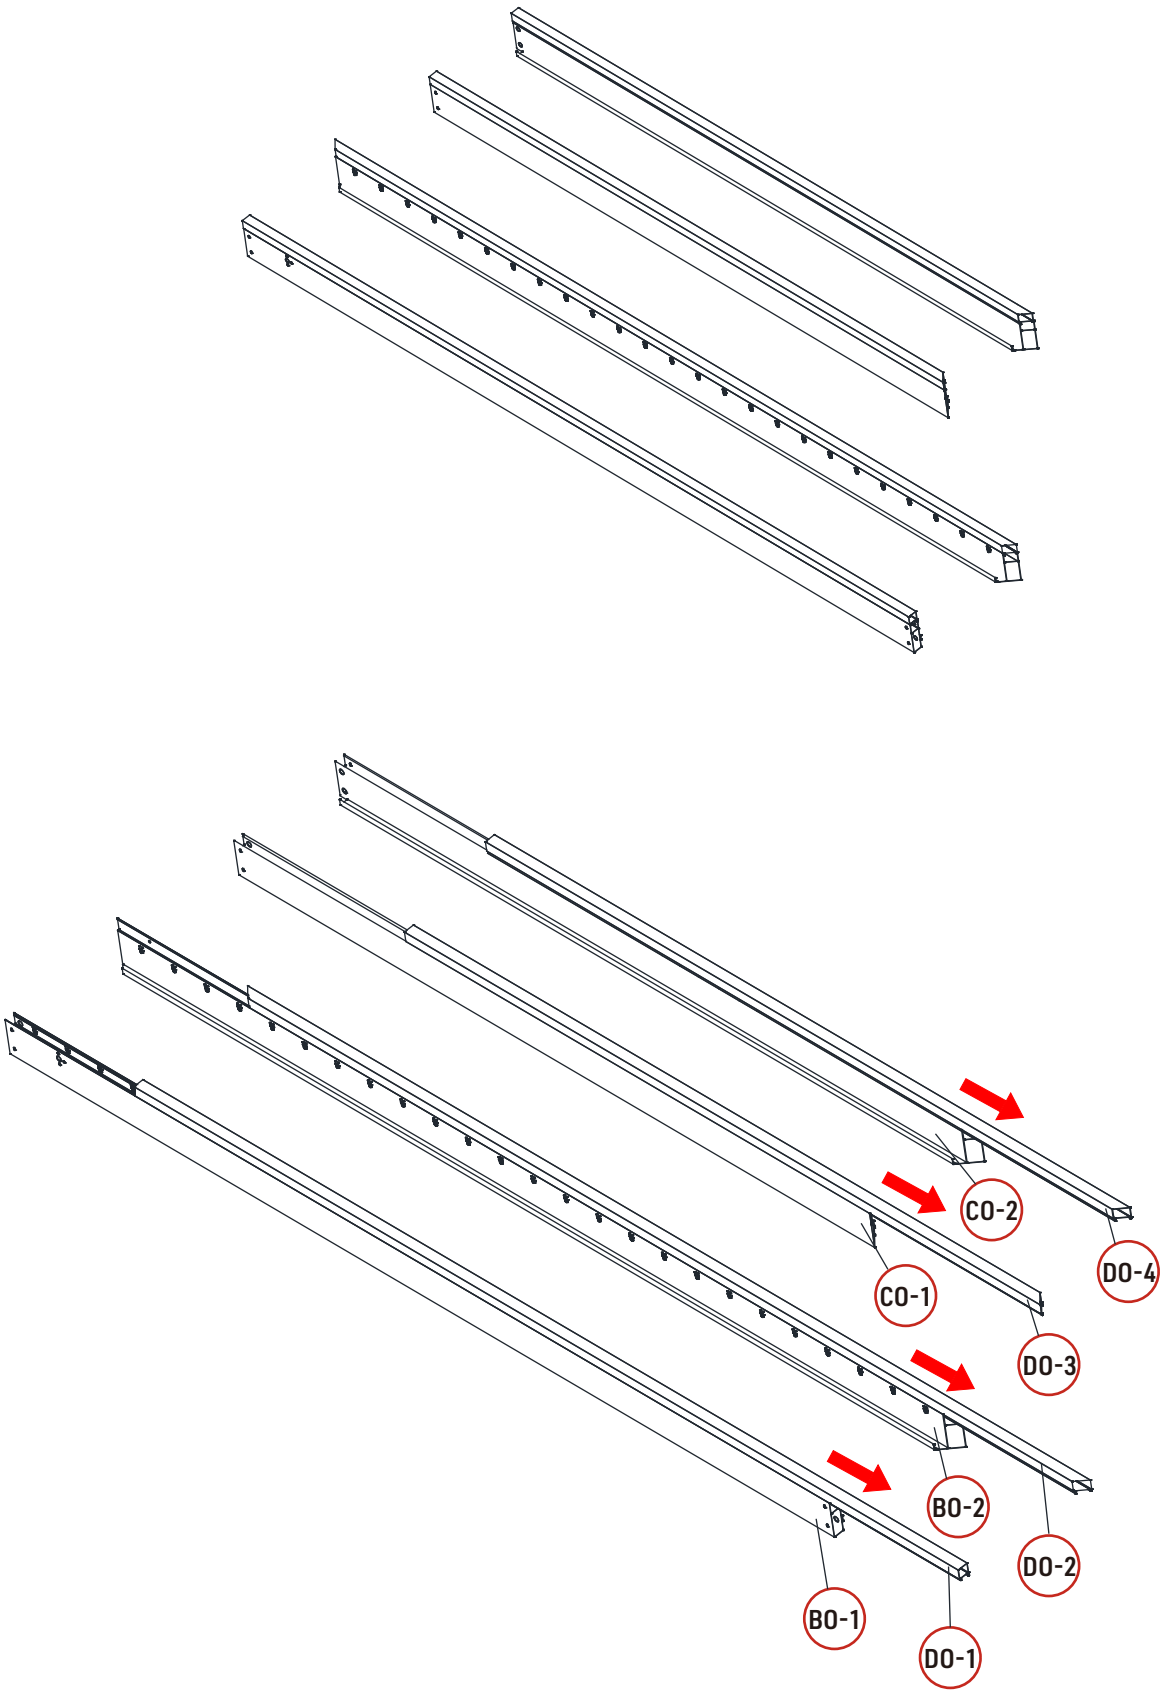

Installation Guide for Pergola 4m x 3m

Carton	RET	QTY		REF	QTY		REF	QTY
1/4	Ⓐ0	2		Ⓘ0	2		⓵0	2
	Ⓣ0	8		ⓧ0-1	8			
2/4	Ⓑ0-1	1		Ⓑ0-2	1		Ⓒ0-1	1
	Ⓒ0-2	1		Ⓓ0-1	1		Ⓓ0-2	1
	Ⓓ0-3	1		Ⓓ0-4	1		Ⓕ0	1
	ⓗ0	1		Ⓛ0-2	2		Ⓝ0	1
	Ⓞ0	1		Ⓟ0	1		Ⓠ0	8
	Ⓡ0	8		Ⓢ0	50		Ⓣ0-1	7
	Ⓤ0	74		Ⓥ0	25		ⓧ0	49
	ⓧ0-2	8		Ⓨ0	3		Ⓩ0-1	1
	Ⓩ0-2	1		Ⓩ0-3	1		Ⓩ0-4	1
	Ⓩ0-5	1		Ⓩ0-6	1		Ⓩ0-7	1
	Ⓩ0-8	1						
3/4	Ⓖ0	12		Ⓚ0	1		Ⓛ0	24
	Ⓛ0-1	25		Ⓜ0	49		Ⓦ0	200
4/4	Ⓖ0	13						

REF	PICTURE	QTY
A0		2PCS
B0-1		1PCS
B0-2		1PCS
C0-1		1PCS
C0-2		1PCS
D0-1		1PCS
D0-2		1PCS
D0-3		1PCS
D0-4		1PCS
F0		1PCS
G0		19PCS
H0		1PCS

REF	PICTURE	QTY
IO		2PCS
JO		2PCS
KO		1PCS
LO		24PCS
LO-1		25PCS
LO-2		2PCS
MO		49PCS
NO		1PCS
OO		1PCS
PO		1PCS
QO		8PCS
RO		8PCS
SO		50PCS
TO	 10X80	8PCS
TO-1	 8X100	7PCS

REF	PICTURE	QTY
UO		74PCS
VO		25PCS
WO	 4X16	200PCS
XO	 6X40	49PCS
XO-1	 6X35	8 PCS
XO-2	 5X19	8 PCS
YO	 6X45	3PCS
ZO-1	 4mm	1PCS
ZO-2	 4mm	1PCS
ZO-3	 6mm	1PCS
ZO-4	 6mm	1PCS
ZO-5	 10mm	1PCS
ZO-6	 T20	1PCS
ZO-7		1PCS
ZO-8		1PCS

ATTENTION!!!

Please open the louvers to vertical in winter and snowing weather to protect your pergola!

Tools Required for Installation

  **X1**

X18

X19

X1

X18